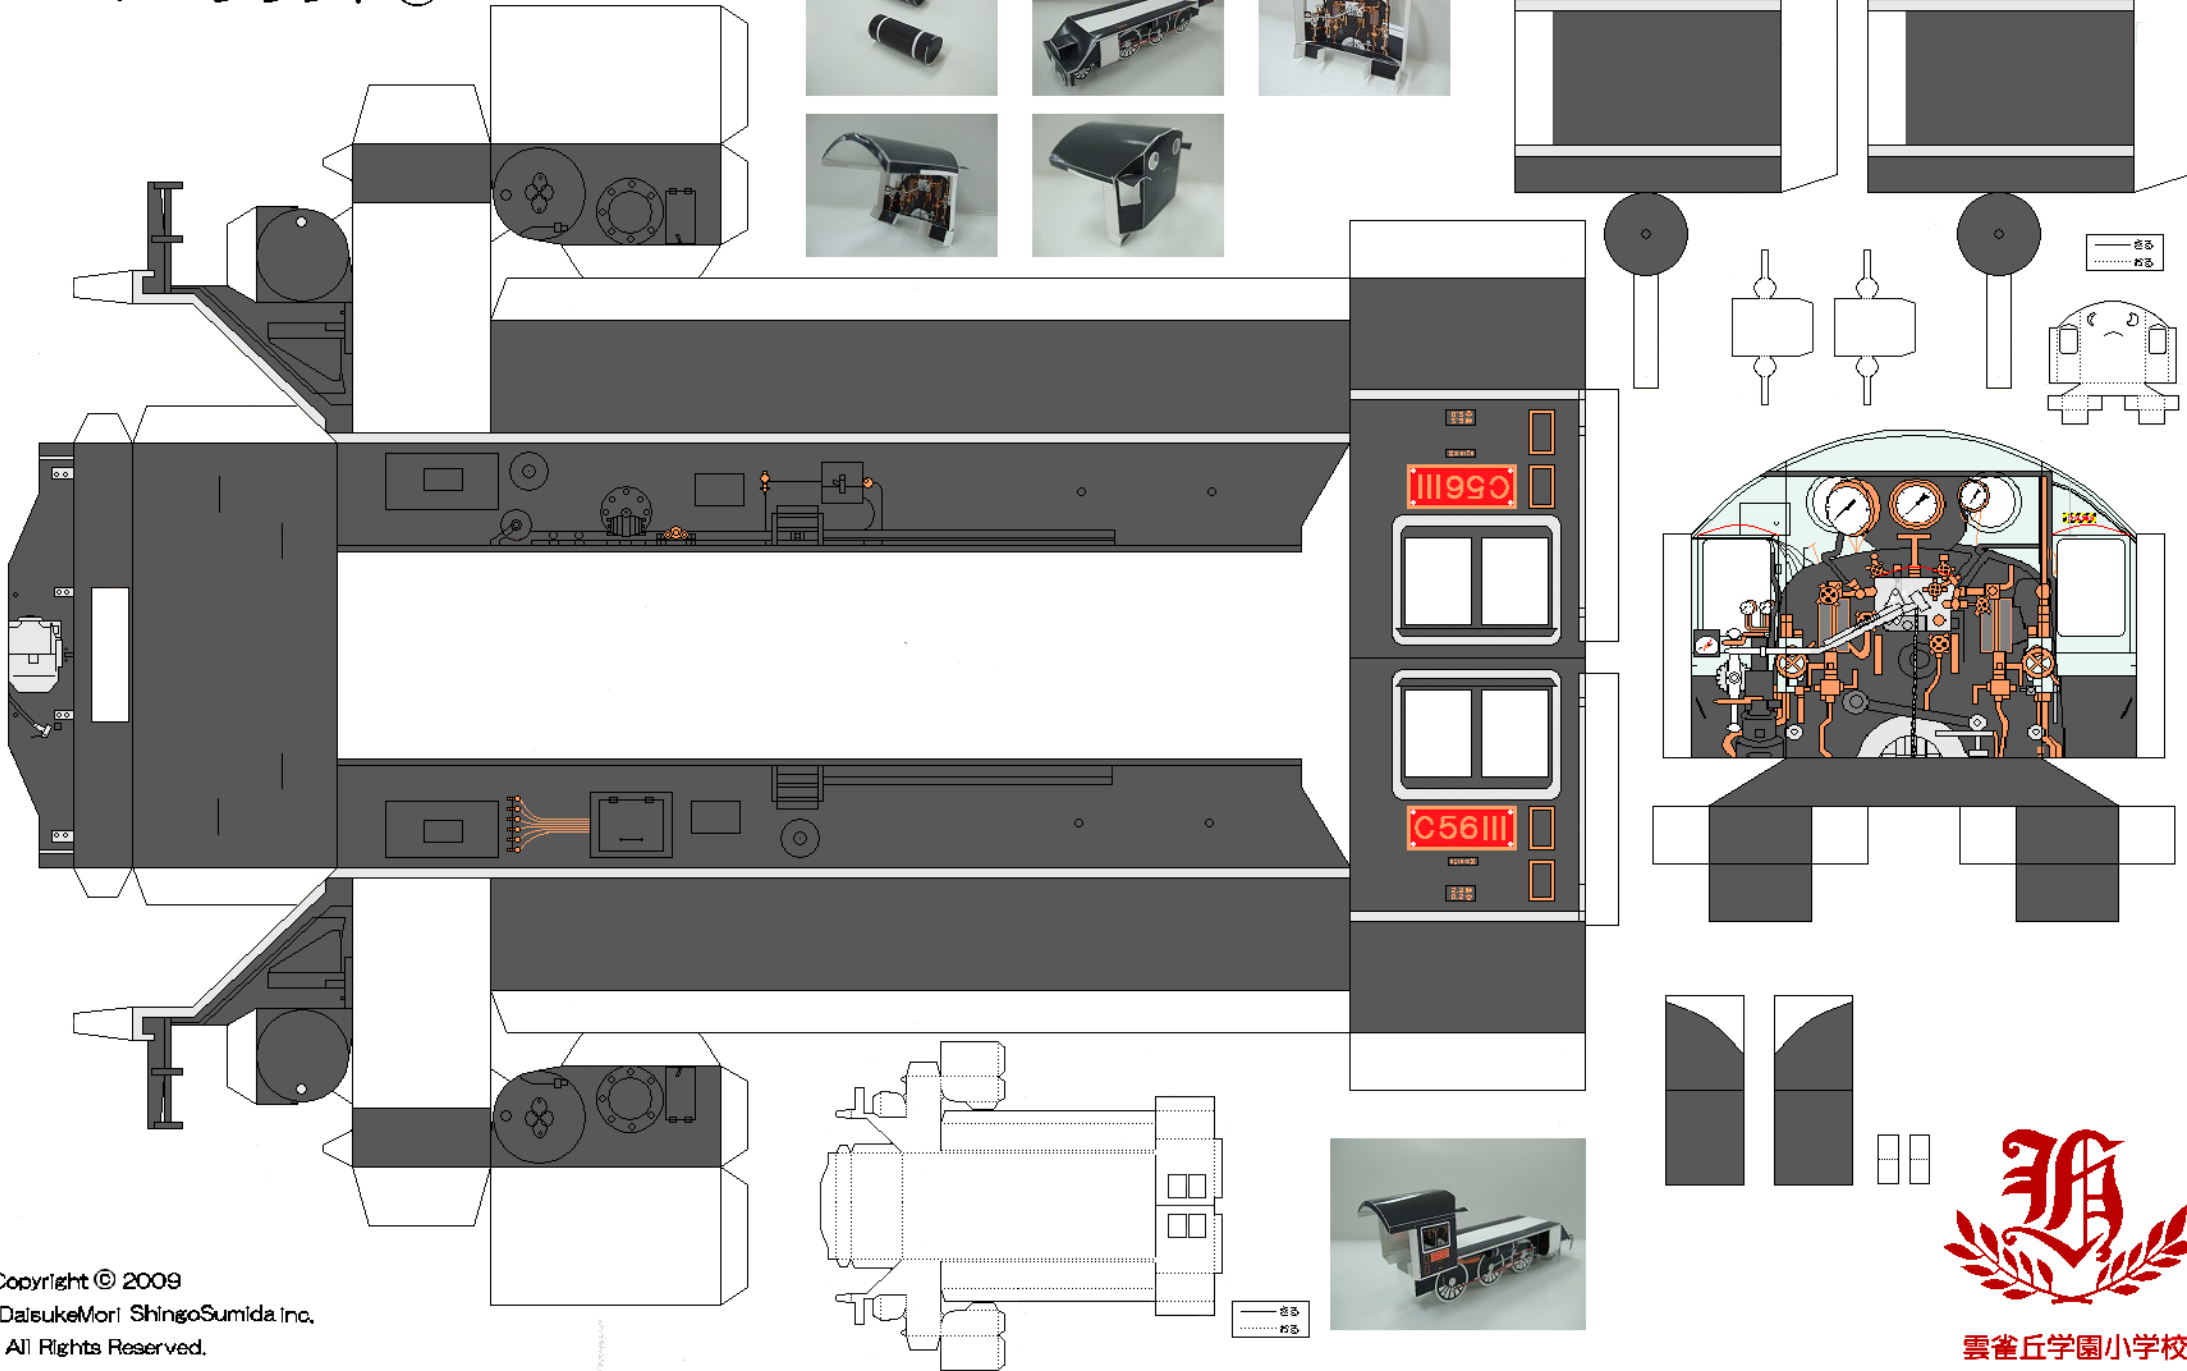

蒸気機関車

C56111

ペーパークラフト②

Copyright © 2009
DaisukeMori ShingoSumida Inc.
All Rights Reserved.

雲雀丘学園小学校