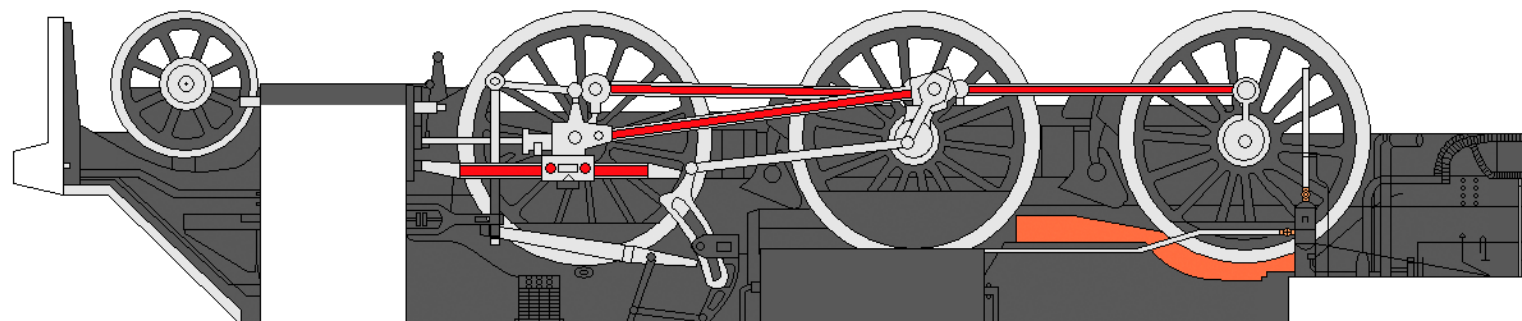

蒸気機関車

C56111

ペーパークラフト①

昭和 50 年、
創立 25 周年を記念し、
本校に寄贈され、
永久保存されています。

写真の作例は、ペーパークラフト専用紙を使用しております。普通紙でも十分ご利用いただけますので、ご了承ください。

雲雀丘学園小学校