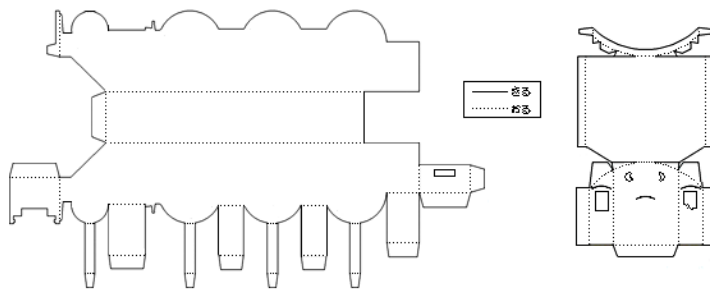

蒸気機関車

C56111

ペーパークラフト①

昭和 50 年、
創立 25 周年を記念し、
本校に寄贈され、
永久保存されています。

写真の作例は、ペーパークラフト専用紙を使用しております。普通紙でも十分ご利用いただけますので、ご了承ください。

雲雀丘学園小学校