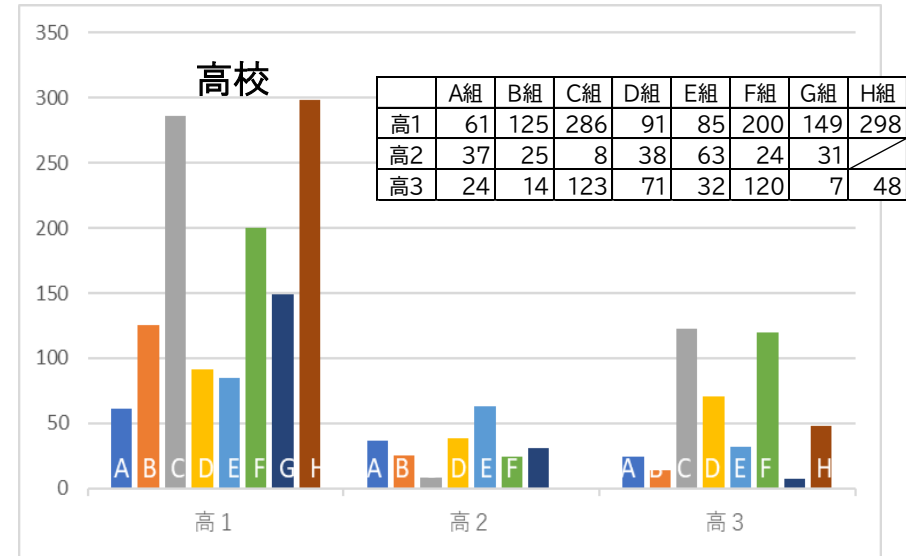

ひばりの図書館

2023.3

春休みの長期貸出始めます

貸出冊数 8冊

返却期限 4月12日(水)

*中3生は長期貸出できません
3/23までの貸出となります

*高3生も3月末迄は利用出来ます

期末テスト後の図書館カレンダー

開館時間		
6	月	12:30-18:00
7	火	10:00-18:00
8	水	10:00-18:00
9	木	12:30-18:00
10	金	10:00-18:00
11	土	10:00-14:00
12	日	
13	月	
14	火	
15	水	10:00-17:00
16	木	
17	金	
18	土	10:00-14:00
19	日	
20	月	12:30-18:00
21	火	
22	水	12:30-18:00
23	木	10:00-18:00
3/24 ~ 4/7 休館		

*春休みは書架整理のため休館します

~ 2022年度の貸出BEST30冊 ~

この1年、図書館では10,522冊の本が貸出されました
その中で最も人気があったのがこの30冊です。映画・ドラマ化されたもの、
新旧本屋大賞関連本が上位に入りました。
来月発表になる次回本屋大賞ノミネート作品の現在コーナー展示中です

順位	書名	者名	貸出回数
1	同志少女よ、敵を撃て	逢坂冬馬	15
2	流浪の月 = The Wandering Moon	凧良ゆう	14
3	コンビニ兄弟	町田そのこ	12
	余命10年	小坂流加	
5	マスカレード・ゲーム = Masquerade Game	東野圭吾	11
	昼休みが終わる前に。	高橋恵美	
7	コンビニ兄弟 2	町田そのこ	10
	今夜、ロマンス劇場で	宇山佳佑	
	汝、星のごとく	凧良ゆう	
	六人の嘘つきな大学生	浅倉秋成	
11	カラフル	森絵都	9
	さよならの夜食カフェ (マカン・マラン ;)	古内一絵	
	剣持麗子のワンナイト推理	新川帆立	
	赤と青とエスキース = Red and Blue and esquisse	青山美智子	
	倒産続きの彼女 = Ms.Bankruptcy	新川帆立	
17	夜が明けたら、いちばんに君に会いに行く	汐見夏衛	8
	5 2 ヘルツのクジラたち	町田そのこ	
	5分後に意外な結末ex 琥珀にとじこめられた未来	桃戸ハル 編 ; usi 絵	
	ウチの江戸美人	いずみ朔庵 ; ポーラ文化研究所	
	お化粧しないは不良のはじまり	山本桂子	
	かがみの孤城	辻村深月	
	きまぐれな夜食カフェ (マカン・マラン ;)	古内一絵	
	四つのサイン / シャーロック・ホームズ全集 2	アーサー・コナン・ドイル	
	スモールワールズ = SMALL WORLDS	一穂ミチ	
	ハリー・ポッターと賢者の石 1-1 1-1	J. K. ローリング	
ファンタスティック・ビーストとダンブルドアの秘密	J.K.ローリング スティーブ・クローブス		
ラーゲリより愛を込めて	辺見じゆん 原作 ; 前川泰輔 [ノベライズ]		
ラブカは静かに弓を持つ	安壇美緒		
天久鷹央の推理カルテ	知念実希人		
本当は恐ろしいグリム童話	桐生操		

初代 ホン・デ・リング賞の栄冠はどのクラスに?!
途中経過 (2022.4~12) までの貸出数

学期毎の貸出数1位のクラスに図書委員会から贈られる『ホン・デ・リング賞』
学年末には1年分の総数で決定します
2学期まで途中経過はこちらここに3学期分が加わります
初代王者はどのクラスに?! 発表は終了式で!