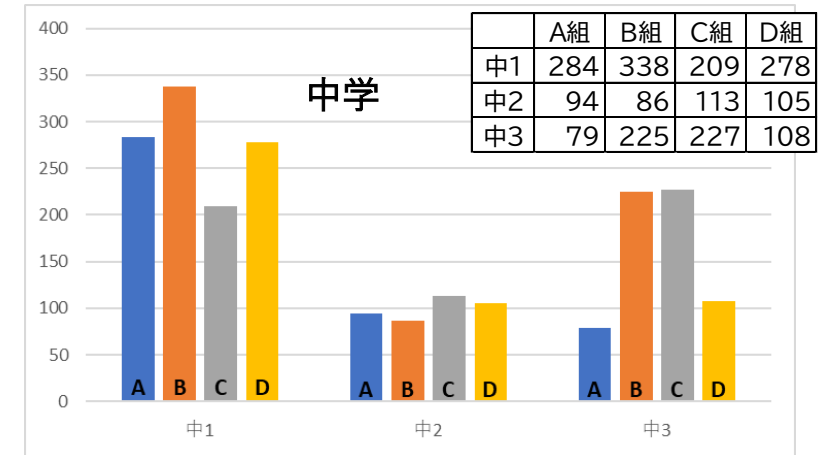

ひばりの図書館

2023.3

春休みの長期貸出始めます

貸出冊数 8冊

返却期限 4月12日(水)

*中3生は長期貸出できません
3/23までの貸出となります

*高3生も3月末迄は利用出来ます

期末テスト後の図書館カレンダー

開館時間		
6	月	12:30-18:00
7	火	10:00-18:00
8	水	10:00-18:00
9	木	12:30-18:00
10	金	10:00-18:00
11	土	10:00-14:00
12	日	
13	月	
14	火	
15	水	10:00-17:00
16	木	
17	金	
18	土	10:00-14:00
19	日	
20	月	12:30-18:00
21	火	
22	水	12:30-18:00
23	木	10:00-18:00
3/24 ~ 4/7 休館		

*春休みは書架整理のため休館します

~ 2022年度の貸出BEST30冊 ~

この1年、図書館では10,522冊の本が貸出されました
その中で最も人気があったのがこの30冊です。映画・ドラマ化されたもの、
新旧本屋大賞関連本が上位に入りました。
来月発表になる次回本屋大賞ノミネート作品の現在コーナー展示中です

順位	書名	者名	貸出回数
1	同志少女よ、敵を撃て	逢坂冬馬	15
2	流浪の月 = The Wandering Moon	凧良ゆう	14
3	コンビニ兄弟	町田そのこ	12
	余命10年	小坂流加	
5	マスカレード・ゲーム = Masquerade Game	東野圭吾	11
	昼休みが終わる前に。	高橋恵美	
7	コンビニ兄弟 2	町田そのこ	10
	今夜、ロマンス劇場で	宇山佳佑	
	汝、星のごとく	凧良ゆう	
	六人の嘘つきな大学生	浅倉秋成	
11	カラフル	森絵都	9
	さよならの夜食カフェ (マカン・マラン ;)	古内一絵	
	剣持麗子のワンナイト推理	新川帆立	
	赤と青とエスキース = Red and Blue and esquisse	青山美智子	
	倒産続きの彼女 = Ms.Bankruptcy	新川帆立	
17	夜が明けたら、いちばんに君に会いに行く	汐見夏衛	8
	5 2 ヘルツのクジラたち	町田そのこ	
	5分後に意外な結末ex 琥珀にとじこめられた未来	桃戸ハル 編 ; usi 絵	
	ウチの江戸美人	いずみ朔庵 ; ポーラ文化研究所	
	お化粧しないは不良のはじまり	山本桂子	
	かがみの孤城	辻村深月	
	きまぐれな夜食カフェ (マカン・マラン ;)	古内一絵	
	四つのサイン / シャーロック・ホームズ全集 2	アーサー・コナン・ドイル	
	スモールワールズ = SMALL WORLDS	一穂ミチ	
	ハリー・ポッターと賢者の石 1-1 1-1	J. K. ローリング	
ファンタスティック・ビーストとダンブルドアの秘密	J.K.ローリング スティーブ・クローブス		
ラーゲリより愛を込めて	辺見じゆん 原作 ; 前川泰輔 [ノベライズ]		
ラブカは静かに弓を持つ	安壇美緒		
天久鷹央の推理カルテ	知念実希人		
本当は恐ろしいグリム童話	桐生操		

初代 ホン・デ・リング賞の栄冠はどのクラスに?!
途中経過 (2022.4~12) までの貸出数

学期毎の貸出数1位のクラスに図書委員会から贈られる『ホン・デ・リング賞』
学年末には1年分の総数で決定します
2学期まで途中経過はこちらここに3学期分が加わります
初代王者はどのクラスに?! 発表は終了式で!