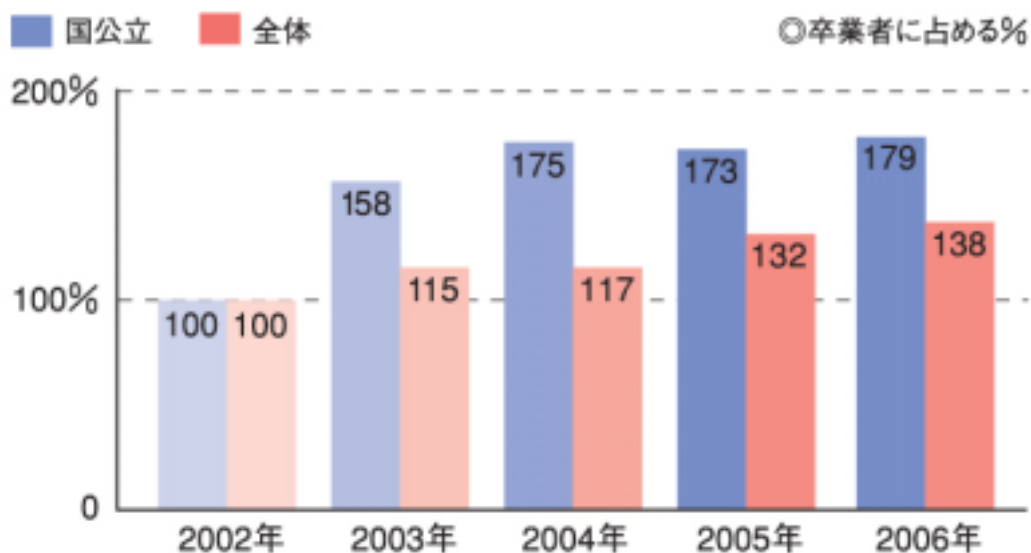

## 2006年度 雲雀丘学園高等学校進路データ

### 大学合格者推移